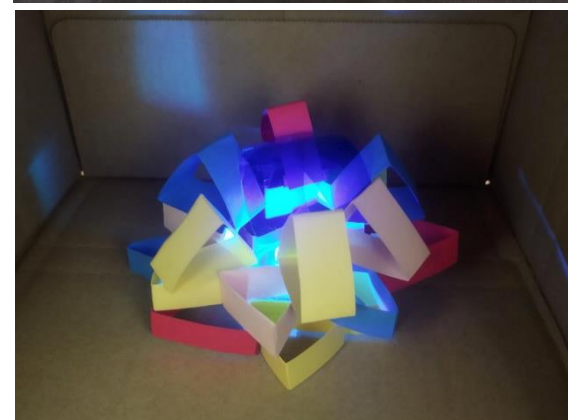

「つめつめ！つつんでおともだち」

集合時間：13:30、解散時間：15:20

小学校低学年～小学校高学年向け

このコースでは、自分だけの不思議なきものを作ることができます。紙袋やビニール袋のなかに綿や紙をつめて、ぬいぐるみをつくってみませんか？できた作品はおうちに持って帰って、色々なところにかざり写真を撮ることができます。あなただけのおともだちを作りに、ぜひ参加してみてください！

「さんかくいっぱい」コース

集合時間：15:40、解散時間：17:30

小学校低学年～小学校高学年向け

このコースでは、色画用紙の「さんかく」を積み重ねたり、並べたりしてランタン(灯り)を作ります。「さんかく」をつなげると…？かさねると…？自由に作って「さんかく」を楽しみましょう。色鮮やかな「さんかく」をたくさん用意しているので、あなただけのランタンが作れること間違いなし！たくさんのご参加お待ちしております！

注意事項

・ 服装・持ち物について